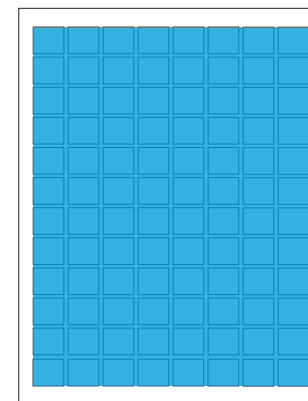

8x12 o pàgina sencera:
255 mm x 340 mm
Preu 1 setmana: **778 €**
Preu 2 setmanes: **1.112 €**
Preu 1 mes: **1.853 €**